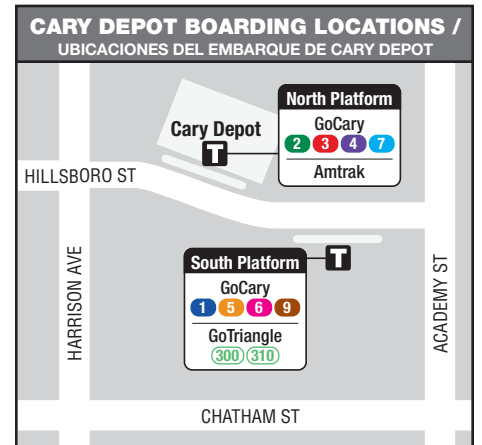

GoCary

MONDAY-SATURDAY / DE LUNES A SABADO

OUTBOUND TO CROSSROADS/TRYON / SALIDA A CROSSROADS/TRYON

	1 Cary Depot	2 Chatham Square	3 Walnut at Cary Commons	4 Dillard at Meeting	5 Crossroads Plaza	6 Macedonia Lake at Tryon Manor
AM	6:15	6:19	6:25	6:29	6:33	6:43
	6:45	6:49	6:55	6:59	7:03	7:13
	7:15	7:19	7:25	7:29	7:33	7:43
	7:45	7:49	7:55	7:59	8:03	8:13
	8:15	8:19	8:25	8:29	8:33	8:43
	8:45	8:49	8:55	8:59	9:03	9:13
	9:15	9:19	9:25	9:29	9:33	9:43
	9:45	9:49	9:55	9:59	10:03	10:13
	10:15	10:19	10:25	10:29	10:33	10:43
	10:45	10:49	10:55	10:59	11:03	11:13
PM	11:15	11:19	11:25	11:29	11:33	11:43
	11:45	11:49	11:55	11:59	12:03	12:13
	12:15	12:19	12:25	12:29	12:33	12:43
	12:45	12:49	12:55	12:59	1:03	1:13
	1:15	1:19	1:25	1:29	1:33	1:43
	1:45	1:49	1:55	1:59	2:03	2:13
	2:15	2:19	2:25	2:29	2:33	2:43
	2:45	2:49	2:55	2:59	3:03	3:13
	3:15	3:19	3:25	3:29	3:33	3:43
	3:45	3:49	3:55	3:59	4:03	4:13
PM	4:15	4:19	4:25	4:29	4:33	4:43
	4:45	4:49	4:55	4:59	5:03	5:13
	5:15	5:19	5:25	5:29	5:33	5:43
	5:45	5:49	5:55	5:59	6:03	6:13
	6:15	6:19	6:25	6:29	6:33	6:43
	6:45	6:49	6:55	6:59	7:03	7:13
	7:15	7:19	7:25	7:29	7:33	7:43
	8:15	8:19	8:25	8:29	8:33	8:43
	9:15	9:19	9:25	9:29	9:33	9:43