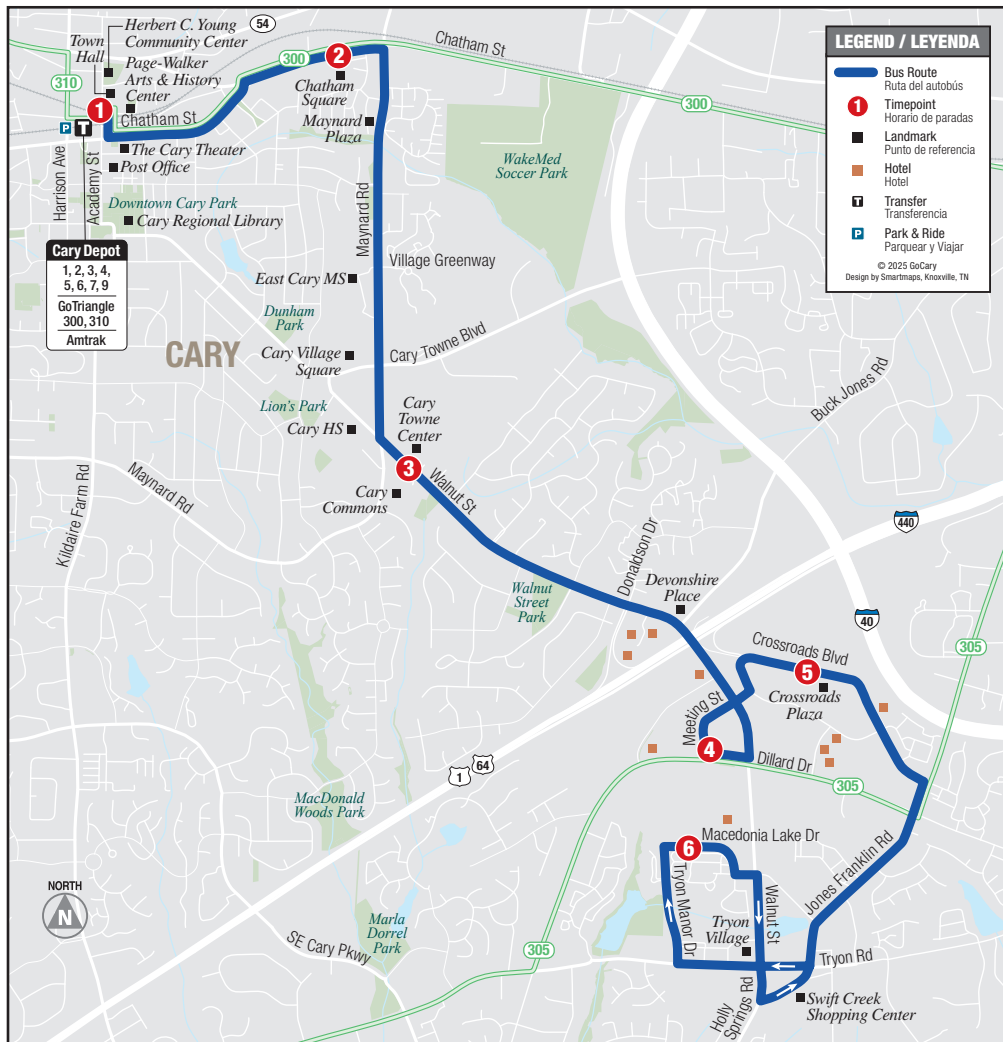

Route 1

Crossroads

EFFECTIVE NOVEMBER 1, 2025 /
EFFECTIVO 1 DE NOVIEMBRE DE 2025