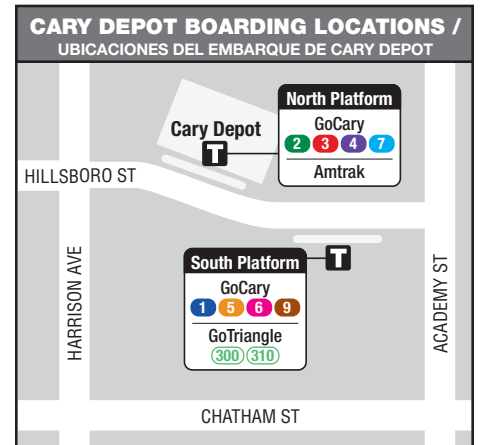

Route 3

Harrison

EFFECTIVE NOVEMBER 1, 2025 /
EFFECTIVO 1 DE NOVIEMBRE DE 2025

For more information /
Para mas informacion

(919) 485-RIDE (7433)

BetterTransit@GoCary.org

GoCary.org

GoCaryNC

GoCary

MONDAY-SATURDAY / DE LUNES A SABADO

OUTBOUND TO HARRISON OAKS / SALIDA A HARRISON OAKS

	1 Cary Depot	2 Harrison at Maynard	3 Harrison Square
AM	6:15	6:20	6:28
	6:45	6:50	6:58
	7:15	7:20	7:28
	7:45	7:50	7:58
	8:15	8:20	8:28
	8:45	8:50	8:58
	9:15	9:20	9:28
	9:45	9:50	9:58
	10:15	10:20	10:28
	10:45	10:50	10:58
	11:15	11:20	11:28
	11:45	11:50	11:58
PM	12:15	12:20	12:28
	12:45	12:50	12:58
	1:15	1:20	1:28
	1:45	1:50	1:58
	2:15	2:20	2:28
	2:45	2:50	2:58
	3:15	3:20	3:28
	3:45	3:50	3:58
	4:15	4:20	4:28
	4:45	4:50	4:58
	5:15	5:20	5:28
	5:45	5:50	5:58
6:15	6:20	6:28	
6:45	6:50	6:58	
7:15	7:20	7:28	
7:45	7:50	7:58	
8:45	8:50	8:58	
9:45	9:50	9:58	

INBOUND TO DEPOT / LLEGADA A DEPOT

	3 Harrison Square	2 Harrison at Maynard	1 Cary Depot
AM	6:28	6:34	6:38
	6:58	7:04	7:08
	7:28	7:34	7:38
	7:58	8:04	8:08
	8:28	8:34	8:38
	8:58	9:04	9:08
	9:28	9:34	9:38
	9:58	10:04	10:08
	10:28	10:34	10:38
	10:58	11:04	11:08
	11:28	11:34	11:38
	11:58	12:04	12:08
PM	12:28	12:34	12:38
	12:58	1:04	1:08
	1:28	1:34	1:38
	1:58	2:04	2:08
	2:28	2:34	2:38
	2:58	3:04	3:08
	3:28	3:34	3:38
	3:58	4:04	4:08
	4:28	4:34	4:38
	4:58	5:04	5:08
	5:28	5:34	5:38
	5:58	6:04	6:08
6:28	6:34	6:38	
6:58	7:04	7:08	
7:28	7:34	7:38	
7:58	8:04	8:08	
8:58	9:04	9:08	
9:58	10:04	10:08	

SUNDAY / DOMINGO

	1 Cary Depot	2 Harrison at Maynard	3 Harrison Square
AM	7:30	7:35	7:43
	8:30	8:35	8:43
	9:30	9:35	9:43
	10:30	10:35	10:43
	11:30	11:35	11:43
	12:30	12:35	12:43
PM	1:30	1:35	1:43
	2:30	2:35	2:43
	3:30	3:35	3:43
	4:30	4:35	4:43
	5:30	5:35	5:43
	6:30	6:35	6:43
7:30	7:35	7:43	
8:30	8:35	8:43	