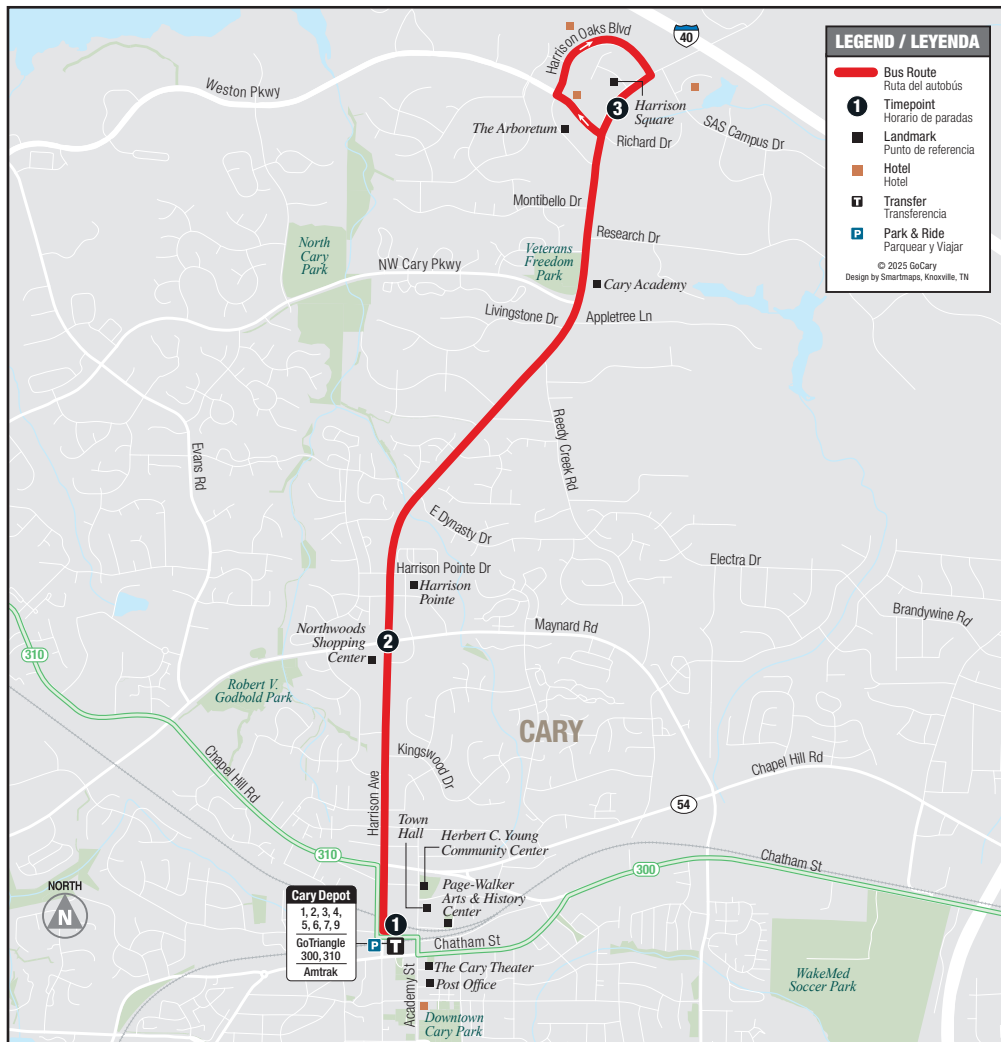

Route 3

Harrison

EFFECTIVE NOVEMBER 1, 2025 /
EFFECTIVO 1 DE NOVIEMBRE DE 2025

For more information /
Para mas informacion

(919) 485-RIDE (7433)

BetterTransit@GoCary.org

GoCary.org

GoCaryNC

GoCary

MONDAY-SATURDAY / DE LUNES A SABADO

OUTBOUND TO HARRISON OAKS / SALIDA A HARRISON OAKS

	1 Cary Depot	2 Harrison at Maynard	3 Harrison Square
AM	6:15	6:20	6:28
	6:45	6:50	6:58
	7:15	7:20	7:28
	7:45	7:50	7:58
	8:15	8:20	8:28
	8:45	8:50	8:58
	9:15	9:20	9:28
	9:45	9:50	9:58
	10:15	10:20	10:28
	10:45	10:50	10:58
	11:15	11:20	11:28
	11:45	11:50	11:58
PM	12:15	12:20	12:28
	12:45	12:50	12:58
	1:15	1:20	1:28
	1:45	1:50	1:58
	2:15	2:20	2:28
	2:45	2:50	2:58
	3:15	3:20	3:28
	3:45	3:50	3:58
	4:15	4:20	4:28
	4:45	4:50	4:58
	5:15	5:20	5:28
	5:45	5:50	5:58
6:15	6:20	6:28	
6:45	6:50	6:58	
7:15	7:20	7:28	
7:45	7:50	7:58	
8:45	8:50	8:58	
9:45	9:50	9:58	

INBOUND TO DEPOT / LLEGADA A DEPOT

	3 Harrison Square	2 Harrison at Maynard	1 Cary Depot
AM	6:28	6:34	6:38
	6:58	7:04	7:08
	7:28	7:34	7:38
	7:58	8:04	8:08
	8:28	8:34	8:38
	8:58	9:04	9:08
	9:28	9:34	9:38
	9:58	10:04	10:08
	10:28	10:34	10:38
	10:58	11:04	11:08
	11:28	11:34	11:38
	11:58	12:04	12:08
PM	12:28	12:34	12:38
	12:58	1:04	1:08
	1:28	1:34	1:38
	1:58	2:04	2:08
	2:28	2:34	2:38
	2:58	3:04	3:08
	3:28	3:34	3:38
	3:58	4:04	4:08
	4:28	4:34	4:38
	4:58	5:04	5:08
	5:28	5:34	5:38
	5:58	6:04	6:08
6:28	6:34	6:38	
6:58	7:04	7:08	
7:28	7:34	7:38	
7:58	8:04	8:08	
8:58	9:04	9:08	
9:58	10:04	10:08	

SUNDAY / DOMINGO

	1 Cary Depot	2 Harrison at Maynard	3 Harrison Square
AM	7:30	7:35	7:43
	8:30	8:35	8:43
	9:30	9:35	9:43
	10:30	10:35	10:43
	11:30	11:35	11:43
	12:30	12:35	12:43
PM	1:30	1:35	1:43
	2:30	2:35	2:43
	3:30	3:35	3:43
	4:30	4:35	4:43
	5:30	5:35	5:43
	6:30	6:35	6:43
7:30	7:35	7:43	
8:30	8:35	8:43	