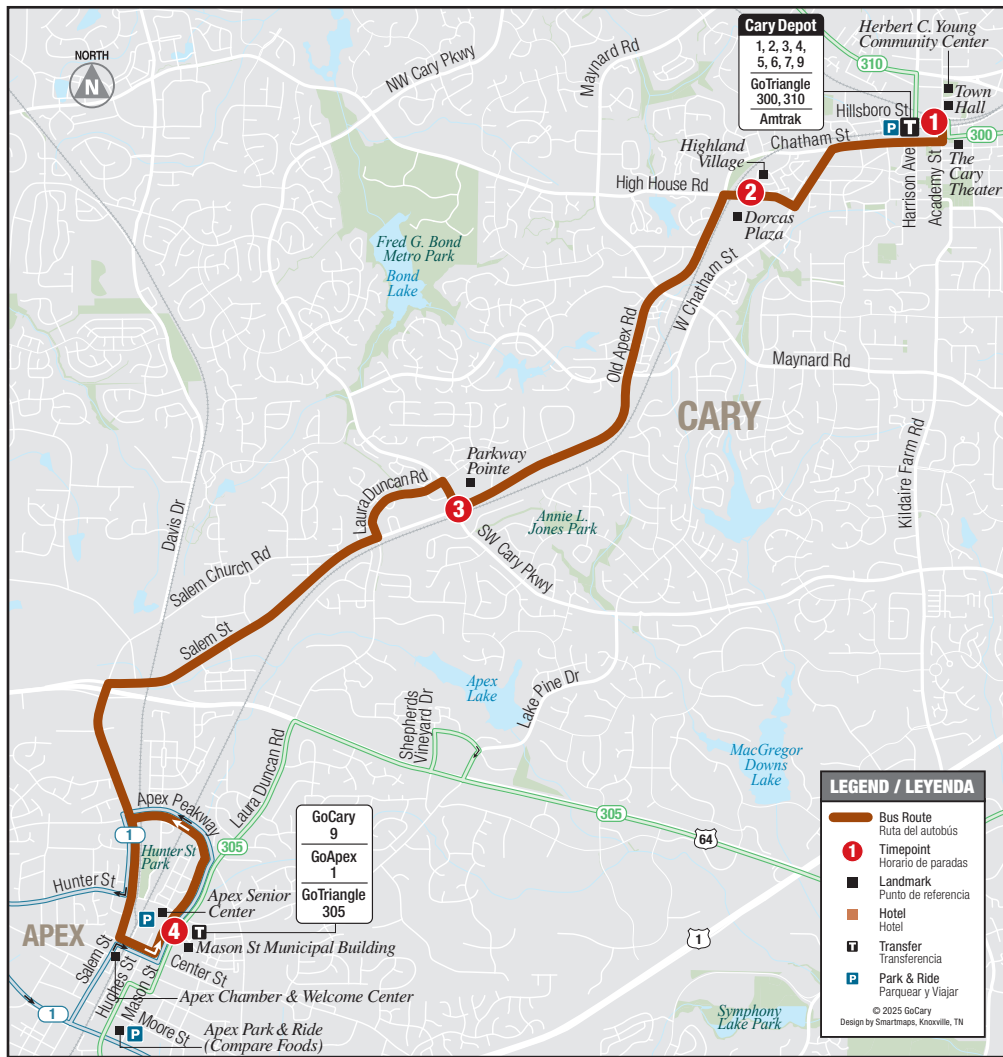

Route 9

Apex-Cary

EFFECTIVE NOVEMBER 1, 2025 /
EFFECTIVO 1 DE NOVIEMBRE DE 2025