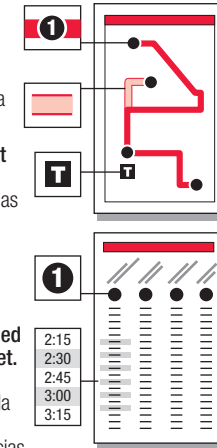

INSTRUCTIONS / INSTRUCCIONES

The bus stops here at listed times. Numbers on the map represent major stops; other stops are also available. (El bus hace paradas aquí de acuerdo al horario señalado. Los números en el mapa representan las paradas principales; hay otras paradas disponibles también.)

The bus travels here sometimes. See timetable beside the map for trips that travel this route variation. (El bus para por aquí algunas veces. Referirse a la tabla de horarios al lado del mapa para encontrar los viajes de esta ruta.)

The transfer point shows where routes intersect and transfers to other routes may be available. (El punto de traslado muestra dónde se intersectan las rutas y las transferencias disponibles a otras rutas.)

The bus stops at each of the times listed below the symbol. (El bus hace paradas a las horas señaladas debajo del símbolo.)

The timetable shows WHEN the bus stops. Shaded times indicate when a radial and local route meet. Transfers are timed so waiting is minimal. (La tabla de horarios muestra CUANDO el bus hace la paradas. Las horas en sombreadas indican cuando una ruta radial y local se intersectan. Las transferencias son cronometradas de manera que el tiempo de espera es mínimo.)