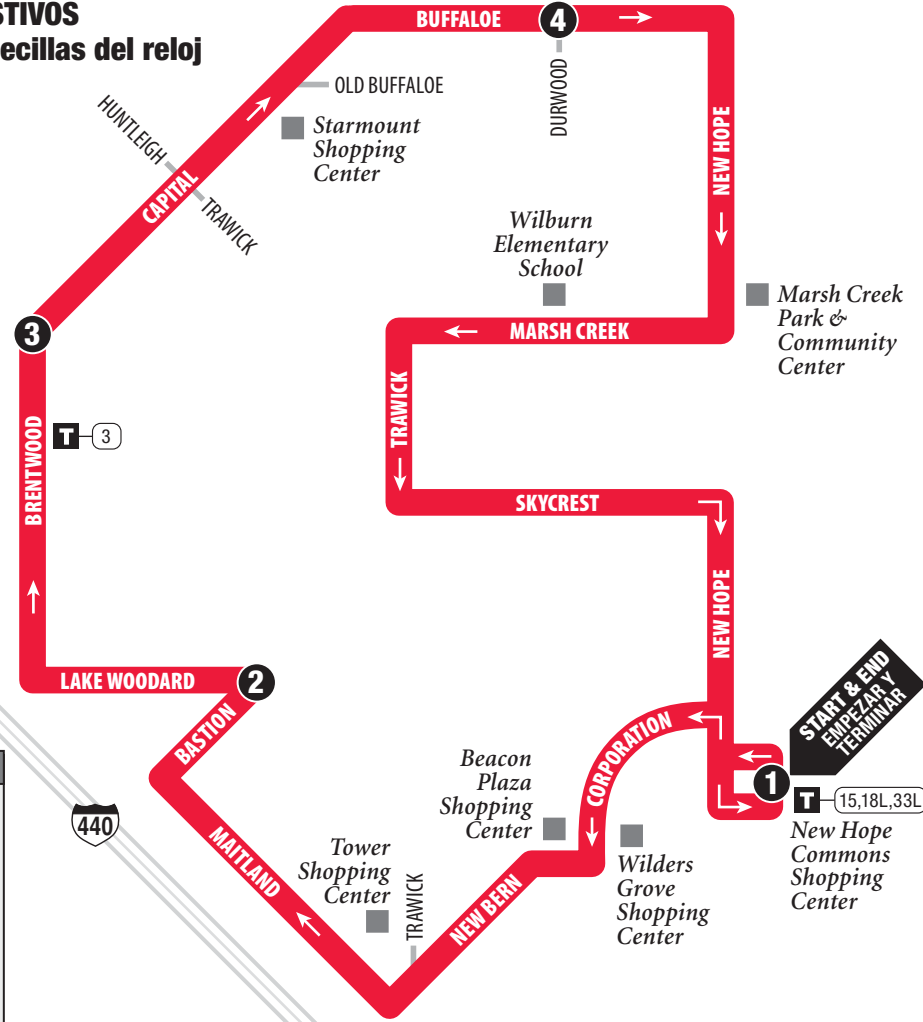

Lost & Found 919-996-3869

919-485-RIDE (7433) • TTY: 800-735-2962
GoRaleigh.org

ROUTE 15L Trawick

WEEKEND & HOLIDAYS Clockwise Loop

**SERVICIOS PARA FINES DE SEMANA
Y DIAS FESTIVOS**
Circulo con las manecillas del reloj

LEGEND

- Regular Route
Ruta de Autobús
- Timepoint
Horario de paradas
- Transfer Point
Punto Traslado
- Connecting Routes
Rutas que conectan
- Park & Ride Lot
Estacionamiento para usuarios de transporte colectivo
- Point of Interest
Sitios de interés

©2025, GoRaleigh
Design by Smartmaps, Inc.

NORTH / NORTE

Map not to scale
Mapa no a escala

Clockwise Loop

Circulo Con las Manecillas del Reloj

See other side for Monday-Friday trips.

Vean el otro lado para viajes de Lunes a Viernes.

GoRaleigh is proud to be a part of the National Safe Place Program. Every GoRaleigh bus is a Safe Place.

ROUTE

15L

DAILY SERVICE

Trawick

SERVING:

- Beacon Plaza Shopping Center
- Wilder's Grove Shopping Center
- New Hope Commons Shopping Center