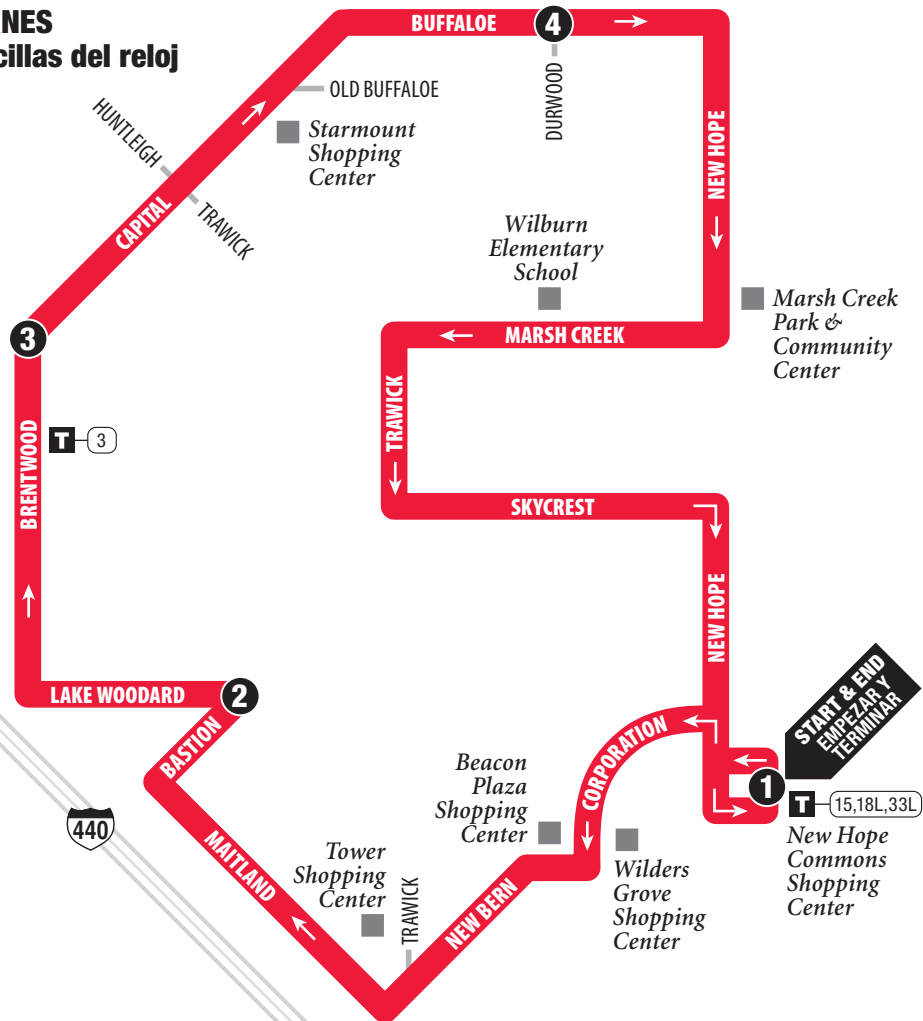

ROUTE 15L Trawick

**MONDAY-FRIDAY
Clockwise Loop**

**LUNES-VIERNES
Circulo con las manecillas del reloj**

LEGEND

- Regular Route
Ruta de Autobús
- Timepoint
Horario de paradas
- Transfer Point
Punto Traslado
- Connecting Routes
Rutas que conectan
- Park & Ride Lot
Estacionamiento para usuarios de transporte colectivo
- Point of Interest
Sitios de interés

©2025, GoRaleigh
Design by Smartmaps, Inc.

NORTH / NORTE

Map not to scale
Mapa no a escala

Clockwise Loop

Circulo Con las Manecillas del Reloj

See other side for Weekend and Holiday trips.
Ver al dorso para servicios en fines de semana y dias festivos.

©2025, GoRaleigh
Design by Smartmaps, Inc.

NORTH / NORTE

Map not to scale
Mapa no a escala

Clockwise Loop

Circulo Con las Manecillas del Reloj

See other side for Monday-Friday trips.

Vean el otro lado para viajes de Lunes a Viernes.

GoRaleigh is proud to be a part of the National Safe Place Program. Every GoRaleigh bus is a Safe Place.

ROUTE

15L

DAILY SERVICE

Trawick

SERVING:

- Beacon Plaza Shopping Center
- Wilder's Grove Shopping Center
- New Hope Commons Shopping Center