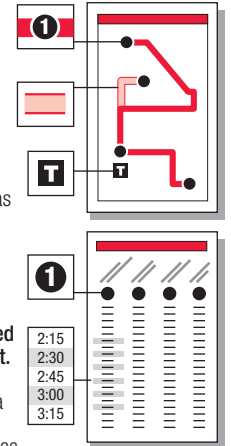

INSTRUCTIONS / INSTRUCCIONES

The bus stops here at listed times. Numbers on the map represent major stops; other stops are also available. (El bus hace paradas aquí de acuerdo al horario señalado. Los números en el mapa representan las paradas principales; hay otras paradas disponibles también.)

The bus travels here sometimes. See timetable beside the map for trips that travel this route variation. (El bus para por aquí algunas veces. Referirse a la tabla de horarios al lado del mapa para encontrar los viajes de esta ruta.)

The transfer point shows where routes intersect and transfers to other routes may be available. (El punto de traslado muestra dónde se intersectan las rutas y las transferencias disponibles a otras rutas.)

The bus stops at each of the times listed below the symbol. (El bus hace paradas a las horas señaladas debajo del símbolo.)

The timetable shows WHEN the bus stops. Shaded times indicate when a radial and local route meet. Transfers are timed so waiting is minimal. (La table de horarios muestra CUANDO el bus hace la paradas. Las horas en sombreadas indican cuando una ruta radial y local se intersectan. Las transferencias son cronometradas de manera que el tiempo de espera es mínimo.)