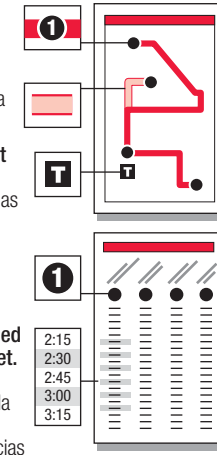

INSTRUCTIONS / INSTRUCCIONES

The bus stops here at listed times. Numbers on the map represent major stops; other stops are also available. (El bus hace paradas aquí de acuerdo al horario señalado. Los números en el mapa representan las paradas principales; hay otras paradas disponibles también.)

The bus travels here sometimes. See timetable beside the map for trips that travel this route variation. (El bus para por aquí algunas veces. Referirse a la tabla de horarios al lado del mapa para encontrar los viajes de esta ruta.)

The transfer point shows where routes intersect and transfers to other routes may be available. (El punto de traslado muestra dónde se intersectan las rutas y las transferencias disponibles a otras rutas.)

The bus stops at each of the times listed below the symbol. (El bus hace paradas a las horas señaladas debajo del símbolo.)

The timetable shows WHEN the bus stops. Shaded times indicate when a radial and local route meet. Transfers are timed so waiting is minimal. (La tabla de horarios muestra CUANDO el bus hace la paradas. Las horas en sombreadas indican cuando una ruta radial y local se intersectan. Las transferencias son cronometradas de manera que el tiempo de espera es mínimo.)