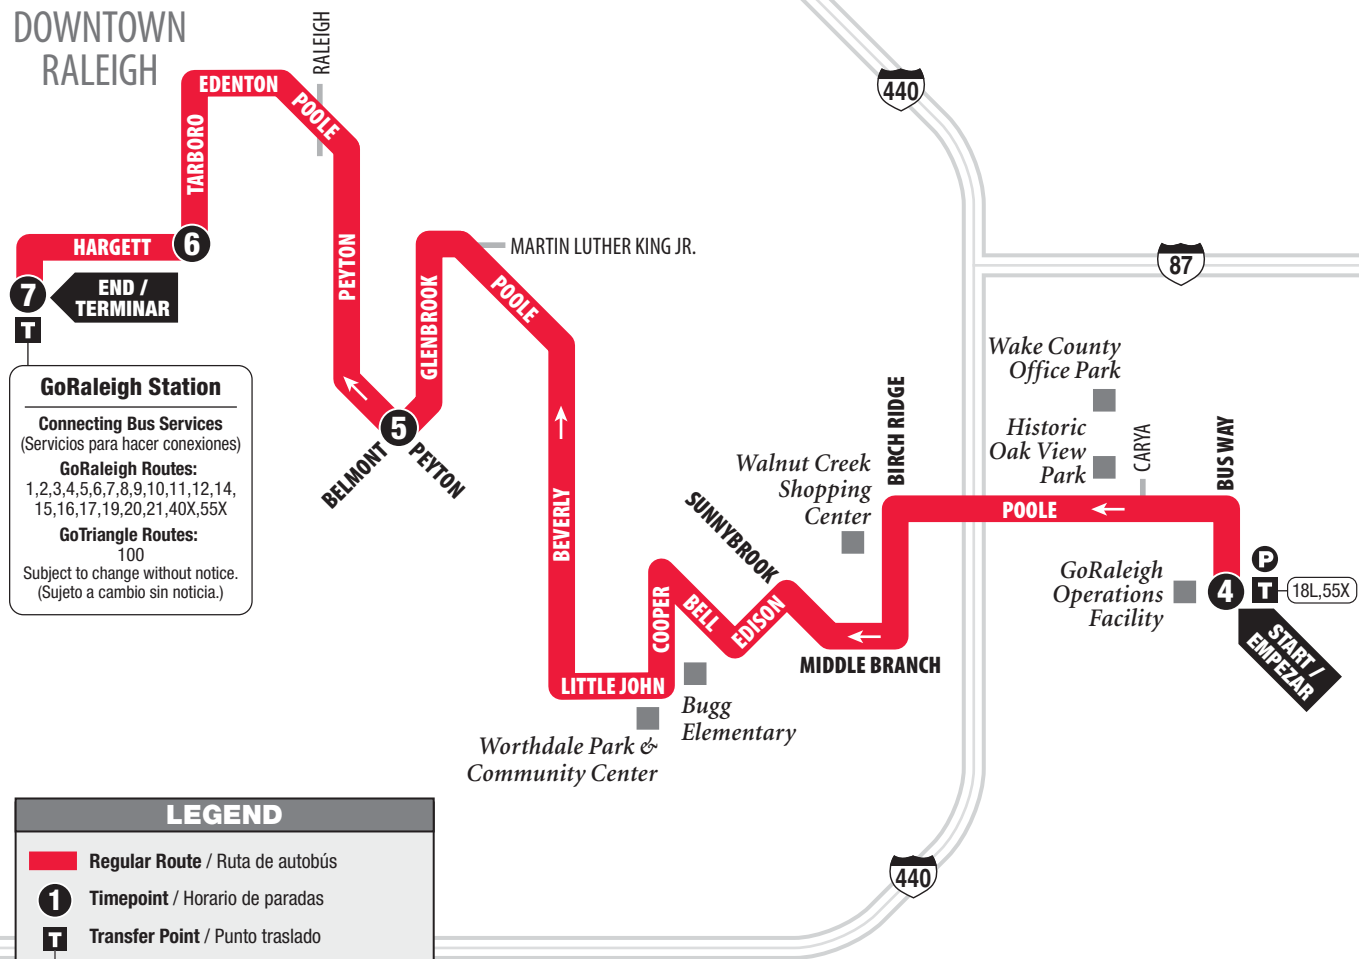

Outbound from Downtown

Saliendo del centro de la ciudad

MONDAY-FRIDAY / LUNES-VIERNES

	1 GoRaleigh Station	2 Peyton at Belmont	3 Beverly at Friar Tuck	4 Bus Way at Poole Road
AM	6:00	6:12	6:17	6:30
	6:30	6:42	6:47	7:00
	7:00	7:12	7:17	7:30
	7:30	7:42	7:47	8:00
	8:00	8:12	8:17	8:30
	8:30	8:42	8:47	9:00
	9:00	9:12	9:17	9:30
	9:30	9:42	9:47	10:00
	10:00	10:12	10:17	10:30
	10:30	10:42	10:47	11:00
	11:00	11:12	11:17	11:30
	11:30	11:42	11:47	12:00
PM	12:00	12:12	12:17	12:30
	12:30	12:42	12:47	1:00
	1:00	1:12	1:17	1:30
	1:30	1:42	1:47	2:00
	2:00	2:12	2:17	2:30
	2:30	2:42	2:47	3:00
	3:00	3:12	3:17	3:30
	3:30	3:42	3:47	4:00
	4:00	4:12	4:17	4:30
	4:30	4:42	4:47	5:00
	5:00	5:12	5:17	5:30
	5:30	5:42	5:47	6:00
	6:00	6:12	6:17	6:30
	6:30	6:42	6:47	7:00
	7:00	7:12	7:17	7:30
	7:30	7:42	7:47	8:00
	8:00	8:12	8:18	8:30
	9:00	9:12	9:18	9:30
	10:00	10:12	10:18	10:30
	11:00	11:12	11:18	11:30
AM	12:00	12:10	12:13	12:22

Effective: 3.22.26

ROUTE 18 Poole

Inbound to Downtown

See Outbound on Other Side

Hacia el centro de la ciudad

Para rutas saliendo del centro ver el reverso

GoRaleigh Station
 Connecting Bus Services
 (Servicios para hacer conexiones)
GoRaleigh Routes:
 1,2,3,4,5,6,7,8,9,10,11,12,14,
 15,16,17,19,20,21,40X,55X
GoTriangle Routes:
 100
 Subject to change without notice.
 (Sujeto a cambio sin noticia.)

LEGEND

- Regular Route / Ruta de autobús
- Timepoint / Horario de paradas
- Transfer Point / Punto traslado
- Connecting Routes / Rutas que conectan
- Park & Ride Lot / Estacionamiento para usuarios de transporte colectivo
- Point of Interest / Sitios de interés