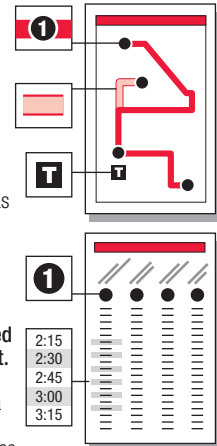

INSTRUCTIONS / INSTRUCCIONES

The bus stops here at listed times. Numbers on the map represent major stops; other stops are also available. (El bus hace paradas aquí de acuerdo al horario señalado. Los números en el mapa representan las paradas principales; hay otras paradas disponibles también.)

The bus travels here sometimes. See timetable beside the map for trips that travel this route variation. (El bus para por aquí algunas veces. Referirse a la tabla de horarios al lado del mapa para encontrar los viajes de esta ruta.)

The transfer point shows where routes intersect and transfers to other routes may be available. (El punto de traslado muestra dónde se intersectan las rutas y las transferencias disponibles a otras rutas.)

The bus stops at each of the times listed below the symbol. (El bus hace paradas a las horas señaladas debajo del símbolo.)

The timetable shows WHEN the bus stops. Shaded times indicate when a radial and local route meet. Transfers are timed so waiting is minimal. (La table de horarios muestra CUANDO el bus hace la paradas. Las horas en sombreadas indican cuando una ruta radial y local se intersectan. Las transferencias son cronometradas de manera que el tiempo de espera es mínimo.)

FARES / TARIFAS

Fare Type	Full Fare	Reduced Fare¹
One-Way Fare	$1.25	$.60
Local Day Pass	$2.50	$1.25
7-Day Pass	$12.00	$6.00
31-Day Pass	$40.00	$20.00
Seniors Age 65 or Older & Children Age 12 or Younger		Free²

Other GoPass and regional options are available.
No Transfers Issued

¹ Persons with Disabilities, Medicare Card Holders and Teens 13-18:
When paying a Reduced Fare a GoRaleigh ID must be shown. Teens 13-18 must show a current School ID or GoRaleigh ID. A Medicare Card and a valid ID may be used to secure a GoRaleigh ID.
² Passengers 65 or Older, Children 12 or Younger:
When paying a Seniors 65+ Free Fare a GoRaleigh ID must be shown. Children under 12 & over 60" tall must present a GoRaleigh ID.
To Obtain a GoRaleigh ID: Call 919-996-3459 or visit the Information Booth at GoRaleigh Station during business hours.

Lost & Found 919-996-3869