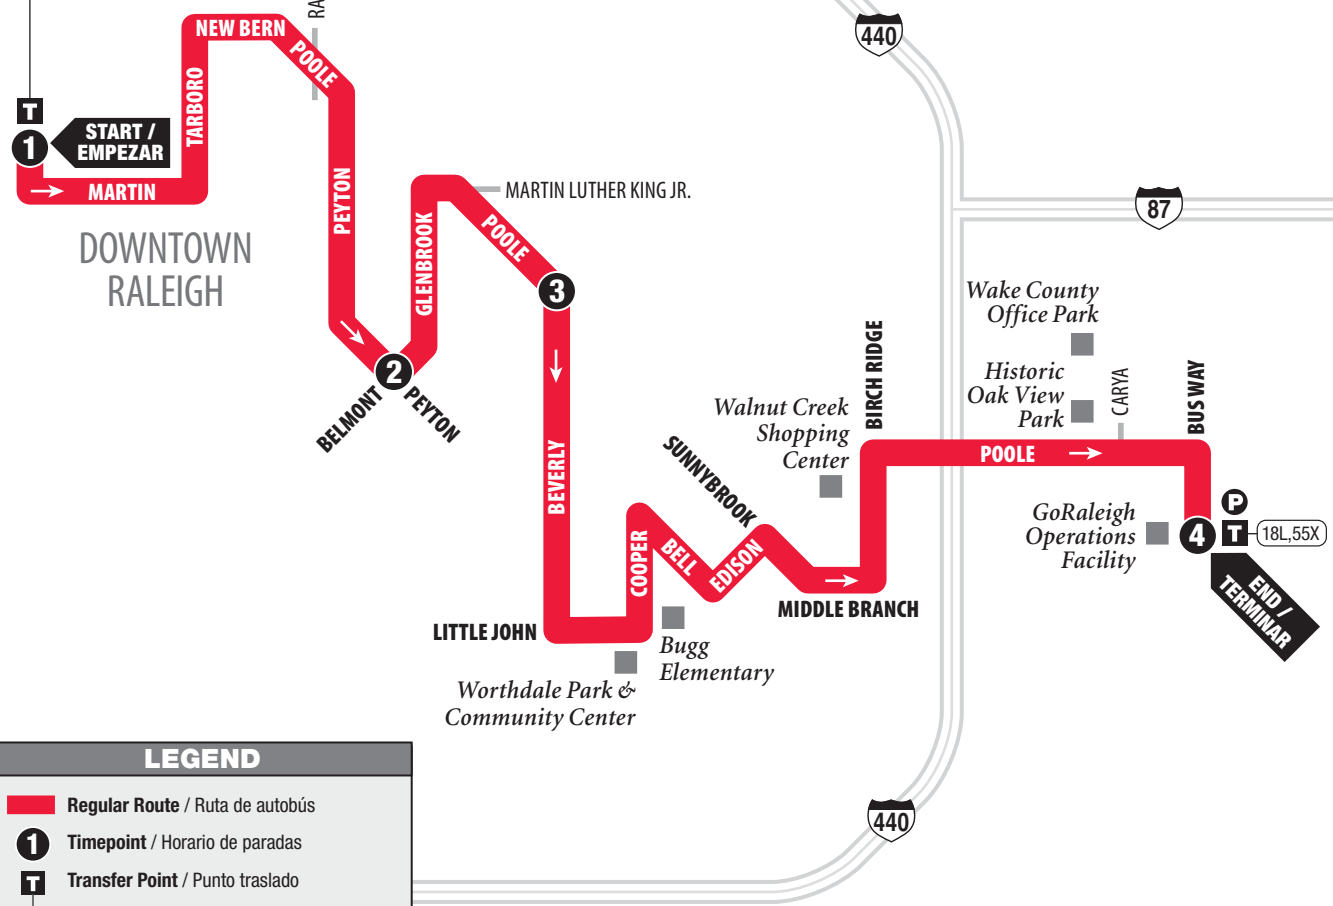

ROUTE 18 Poole

GoRaleigh Station
Board at Platform B
(Abordar en la Plataforma B)

LEGEND

- █ Regular Route / Ruta de autobús
- 1** Timepoint / Horario de paradas
- T** Transfer Point / Punto traslado
- 1,2L,3X Connecting Routes / Rutas que conectan
- P** Park & Ride Lot / Estacionamiento para usuarios de transporte colectivo
- Point of Interest / Sitios de interés

©2026, GoRaleigh • Design by Smartmaps, Inc.

GoRaleigh is proud to be a part of the National Safe Place Program. Every GoRaleigh bus is a Safe Place.

Outbound from Downtown
See Inbound on Other Side
Saliendo del centro de la ciudad
Para rutas rumbo al centro ver el reverso

Outbound from Downtown

Saliendo del centro de la ciudad

MONDAY-FRIDAY / LUNES-VIERNES

	1 GoRaleigh Station	2 Peyton at Belmont	3 Beverly at Friar Tuck	4 Bus Way at Poole Road
AM	6:00	6:12	6:17	6:30
	6:30	6:42	6:47	7:00
	7:00	7:12	7:17	7:30
	7:30	7:42	7:47	8:00
	8:00	8:12	8:17	8:30
	8:30	8:42	8:47	9:00
	9:00	9:12	9:17	9:30
	9:30	9:42	9:47	10:00
	10:00	10:12	10:17	10:30
	10:30	10:42	10:47	11:00
	11:00	11:12	11:17	11:30
	11:30	11:42	11:47	12:00
PM	12:00	12:12	12:17	12:30
	12:30	12:42	12:47	1:00
	1:00	1:12	1:17	1:30
	1:30	1:42	1:47	2:00
	2:00	2:12	2:17	2:30
	2:30	2:42	2:47	3:00
	3:00	3:12	3:17	3:30
	3:30	3:42	3:47	4:00
	4:00	4:12	4:17	4:30
	4:30	4:42	4:47	5:00
	5:00	5:12	5:17	5:30
	5:30	5:42	5:47	6:00
	6:00	6:12	6:17	6:30
	6:30	6:42	6:47	7:00
	7:00	7:12	7:17	7:30
	7:30	7:42	7:47	8:00
	8:00	8:12	8:18	8:30
	9:00	9:12	9:18	9:30
	10:00	10:12	10:18	10:30
	11:00	11:12	11:18	11:30
AM	12:00	12:10	12:13	12:22

The transfer point shows where routes intersect and transfers to other routes may be available. (El punto de traslado muestra dónde se intersectan las rutas y las transferencias disponibles a otras rutas.)