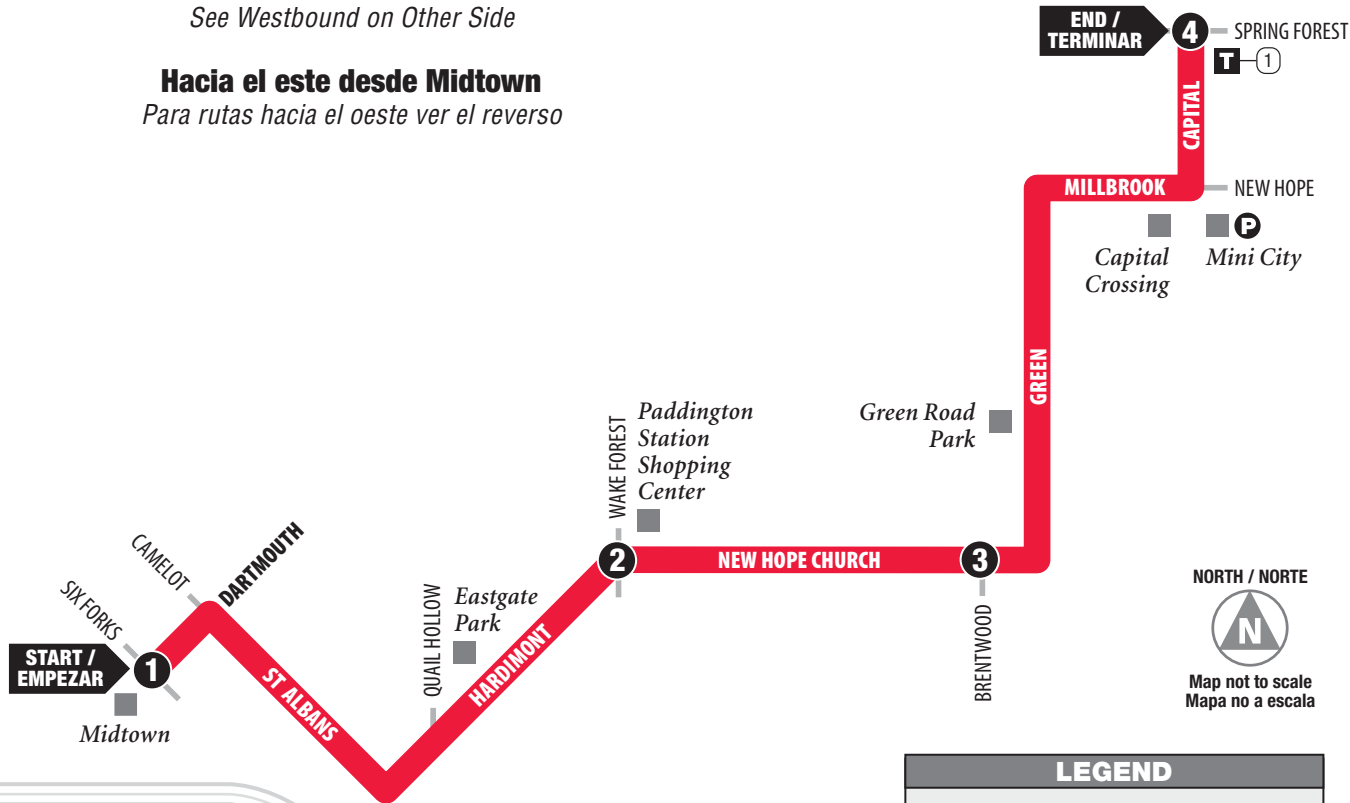

## Eastbound from Midtown

See Westbound on Other Side

## Hacia el este desde Midtown

Para rutas hacia el oeste ver el reverso

## Eastbound from Midtown

Hacia el este desde Midtown

The transfer point shows where routes intersect and transfers to other routes may be available. (El punto de traslado muestra dónde se interseccionan las rutas y las transferencias disponibles a otras rutas.)