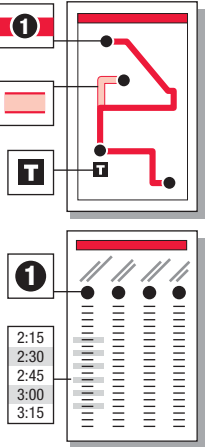

FARES / TARIFAS

Fare Type	Full Fare	Reduced Fare¹
One-Way Fare	$1.25	$0.60
Local Day Pass	$2.50	$1.25
7-Day Pass	$12.00	$6.00
31-Day Pass	$40.00	$20.00
Seniors Age 65 or Older & Children Age 12 or Younger		Free²
Stored Value Card (Card has $25.00 Value)		$20.00

Other GoPass and regional options are available.

No Transfers Issued

¹ Persons with Disabilities, Medicare Card Holders and Teens 13-18:

When paying a Reduced Fare a GoRaleigh ID must be shown. Teens 13-18 must show a current School ID or GoRaleigh ID. A Medicare Card and a valid ID may be used to secure a GoRaleigh ID.

² Passengers 65 or Older, Children 12 or Younger:

When paying a Seniors 65+ Free Fare a GoRaleigh ID must be shown. Children under 12 & over 60" tall must present a GoRaleigh ID.

To Obtain a GoRaleigh ID: Call 919-996-3459 or visit the Information Booth at GoRaleigh Station during business hours.

Lost & Found 919-996-3869