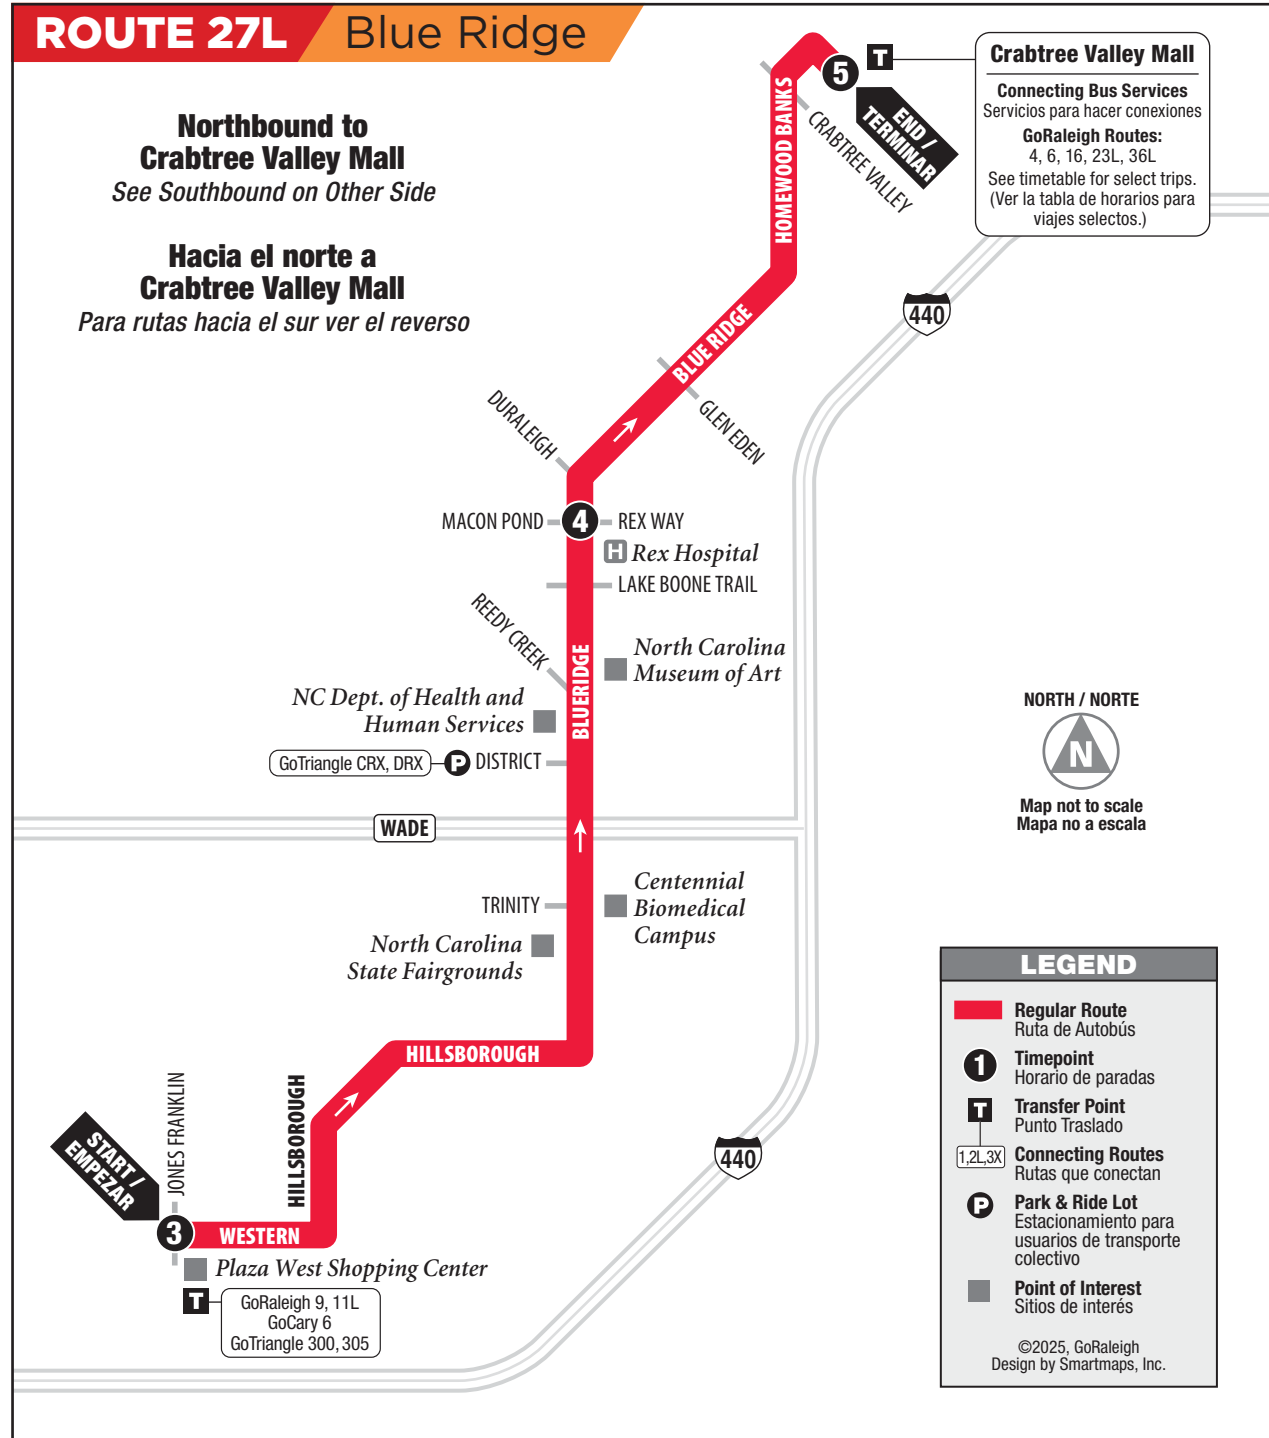

# ROUTE 27L Blue Ridge

**Northbound to Crabtree Valley Mall**  
See Southbound on Other Side

**Hacia el norte a Crabtree Valley Mall**  
Para rutas hacia el sur ver el reverso

**Crabtree Valley Mall**  
Connecting Bus Services  
Servicios para hacer conexiones  
**GoRaleigh Routes:**  
4, 6, 16, 23L, 36L  
See timetable for select trips.  
(Ver la tabla de horarios para viajes selectos.)

## Northbound to Crabtree Valley Mall

Hacia el norte a Crabtree Valley Mall

**MONDAY-FRIDAY, WEEKENDS & HOLIDAYS / LUNES-VIERNES, SERVICIOS PARA FINES DE SEMANA Y DIAS FESTIVOS**

	3 Western at Jones Franklin	4 Blue Ridge at Rex Way	5 Crabtree Valley Mall
<b>AM</b>	5:30	5:42	5:50
	6:00	6:17	6:30
	6:30	6:47	7:00
	7:00	7:17	7:30
	7:30	7:47	8:00
	8:00	8:17	8:30
	8:30	8:47	9:00
	9:00	9:17	9:30
	9:30	9:47	10:00
	10:00	10:17	10:30
	10:30	10:47	11:00
	11:00	11:17	11:30
	11:30	11:47	<b>12:00</b>
<b>PM</b>	<b>12:00</b>	<b>12:17</b>	<b>12:30</b>
	<b>12:30</b>	<b>12:47</b>	<b>1:00</b>
	<b>1:00</b>	<b>1:17</b>	<b>1:30</b>
	<b>1:30</b>	<b>1:47</b>	<b>2:00</b>
	<b>2:00</b>	<b>2:17</b>	<b>2:30</b>
	<b>2:30</b>	<b>2:47</b>	<b>3:00</b>
	<b>3:00</b>	<b>3:17</b>	<b>3:30</b>
	<b>3:30</b>	<b>3:47</b>	<b>4:00</b>
	<b>4:00</b>	<b>4:17</b>	<b>4:30</b>
	<b>4:30</b>	<b>4:47</b>	<b>5:00</b>
	<b>5:00</b>	<b>5:17</b>	<b>5:30</b>
	<b>5:30</b>	<b>5:47</b>	<b>6:00</b>
	<b>6:00</b>	<b>6:17</b>	<b>6:30</b>
	<b>6:30</b>	<b>6:47</b>	<b>7:00</b>
	<b>7:00</b>	<b>7:17</b>	<b>7:30</b>
	<b>7:30</b>	<b>7:47</b>	<b>8:00</b>
	<b>8:00</b>	<b>8:17</b>	<b>8:30</b>
	<b>9:00</b>	<b>9:17</b>	<b>9:30</b>
	<b>10:00</b>	<b>10:17</b>	<b>10:30</b>
	<b>11:00</b>	<b>11:17</b>	<b>11:30</b>