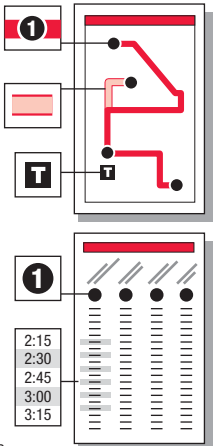

Scan here for trip planning and real time bus tracking options.

INSTRUCTIONS / INSTRUCCIONES

The bus stops here at listed times. Numbers on the map represent major stops; other stops are also available. (El bus hace paradas aquí de acuerdo al horario señalado. Los números en el mapa representan las paradas principales; hay otras paradas disponibles también.)

The bus travels here sometimes. See timetable beside the map for trips that travel this route variation. (El bus para por aquí algunas veces. Referirse a la tabla de horarios al lado del mapa para encontrar los viajes de esta ruta.)

The transfer point shows where routes intersect and transfers to other routes may be available. (El punto de traslado muestra dónde se intersectan las rutas y las transferencias disponibles a otras rutas.)

The bus stops at each of the times listed below the symbol. (El bus hace paradas a las horas señaladas debajo del símbolo.)

The timetable shows WHEN the bus stops. Shaded times indicate when a radial and local route meet. Transfers are timed so waiting is minimal. (La table de horarios muestra CUANDO el bus hace la paradas. Las horas en sombreadas indican cuando una ruta radial y local se intersectan. Las transferencias son cronometradas de manera que el tiempo de espera es mínimo.)