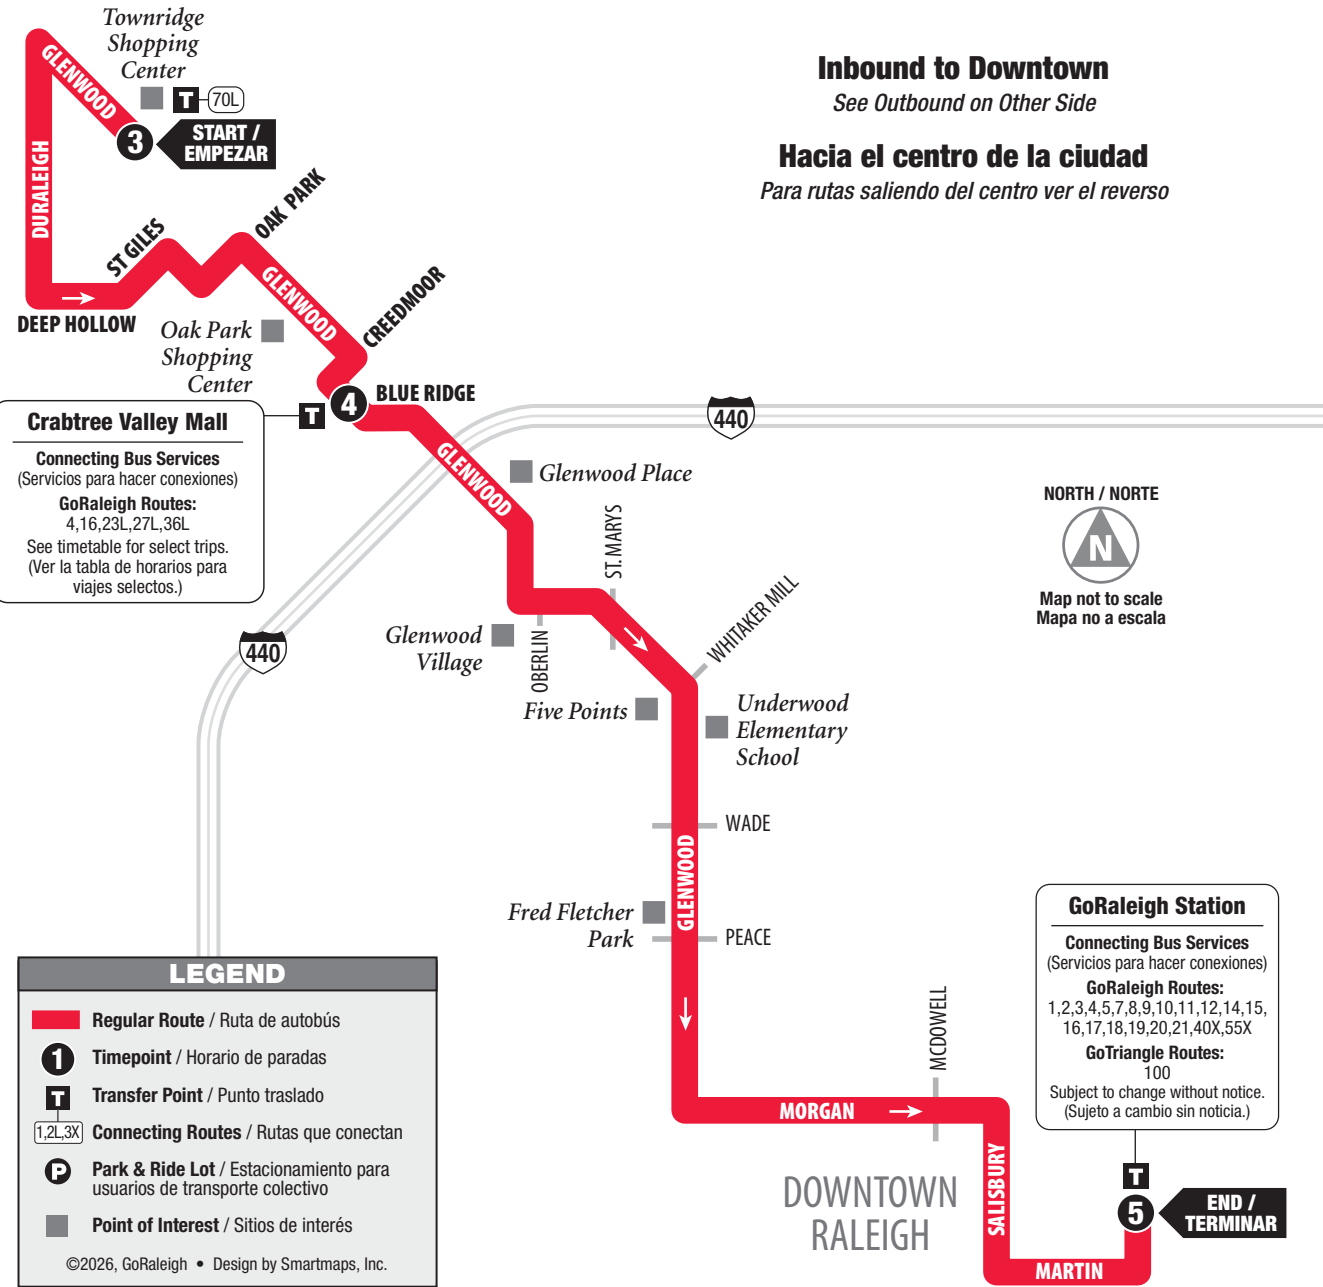

The transfer point shows where routes intersect and transfers to other routes may be available. (El punto de traslado muestra dónde se interseccionan las rutas y las transferencias disponibles a otras rutas.)

Lost & Found 919-996-3869

919-485-RIDE (7433) • TTY: 800-735-2962
GoRaleigh.org

ROUTE 6 Glenwood

Inbound to Downtown Hacia el centro de la ciudad

MONDAY-SATURDAY / LUNES-SABADO

	3 Townridge Shopping Center	4 Crabtree Valley Mall	5 GoRaleigh Station
AM	*6:06	*6:25	*6:52
	6:21	6:40	7:07
	6:51	7:10	7:37
	7:06	7:25	7:52
	7:21	7:40	8:07
	7:36	7:55	8:22
	7:51	8:10	8:37
	8:06	8:25	8:52
	8:21	8:40	9:07
	8:36	8:55	9:22
	8:51	9:10	9:37
	9:06	9:25	9:52
	9:21	9:40	10:07
	9:36	9:55	10:22
	9:51	10:10	10:37
	10:06	10:25	10:52
	10:21	10:40	11:07
	10:36	10:55	11:22
	10:51	11:10	11:37
	11:06	11:25	11:52
	11:21	11:40	12:07
	11:36	11:55	12:22
	11:51	12:10	12:37

MONDAY-SATURDAY / LUNES-SABADO

	3 Townridge Shopping Center	4 Crabtree Valley Mall	5 GoRaleigh Station
PM	12:06	12:25	12:52
	12:21	12:40	1:07
	12:36	12:55	1:22
	12:51	1:10	1:37
	1:06	1:25	1:52
	1:21	1:40	2:07
	1:36	1:55	2:22
	1:51	2:10	2:37
	2:06	2:25	2:52
	2:21	2:40	3:07
	2:36	2:55	3:22
	2:51	3:10	3:37
	3:06	3:25	3:52
	3:21	3:40	4:07
	3:36	3:55	4:22
	3:51	4:10	4:37
	4:06	4:25	4:52
	4:21	4:40	5:07
	4:36	4:55	5:22
	4:51	5:10	5:37
	5:06	5:25	5:52
	5:21	5:40	6:07
	5:36	5:55	6:22
	5:51	6:10	6:37
	6:06	6:25	6:52
	6:21	6:40	7:07
	6:36	6:55	7:22
	6:51	7:10	7:37
	7:06	7:25	7:52
	7:21	7:40	8:07
	7:36	7:55	8:22
	7:51	8:10	8:37
	8:06	8:25	8:52
	8:36	8:55	9:22
	9:06	9:25	9:52
	9:36	9:55	10:22
	10:06	10:25	10:52
	10:36	10:55	11:22
	11:06	11:25	11:52
	11:36	11:55	12:22
	*12:06	*12:23	—