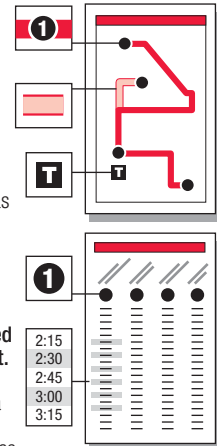

INSTRUCTIONS / INSTRUCCIONES

The bus stops here at listed times. Numbers on the map represent major stops; other stops are also available. (El bus hace paradas aquí de acuerdo al horario señalado. Los números en el mapa representan las paradas principales; hay otras paradas disponibles también.)

The bus travels here sometimes. See timetable beside the map for trips that travel this route variation. (El bus para por aquí algunas veces. Referirse a la tabla de horarios al lado del mapa para encontrar los viajes de esta ruta.)

The transfer point shows where routes intersect and transfers to other routes may be available. (El punto de traslado muestra dónde se interseccionan las rutas y las transferencias disponibles a otras rutas.)

The bus stops at each of the times listed below the symbol. (El bus hace paradas a las horas señaladas debajo del símbolo.)

The timetable shows WHEN the bus stops. Shaded times indicate when a radial and local route meet. Transfers are timed so waiting is minimal. (La table de horarios muestra CUANDO el bus hace la paradas. Las horas en sombreadas indican cuando una ruta radial y local se interseccionan. Las transferencias son cronometradas de manera que el tiempo de espera es mínimo.)

FARES / TARIFAS

Fare Type	Full Fare	Reduced Fare¹
One-Way Fare	$1.25	$0.60
Local Day Pass	$2.50	$1.25
7-Day Pass	$12.00	$6.00
31-Day Pass	$40.00	$20.00
Seniors Age 65 or Older & Children Age 12 or Younger	Free²	Free²

Other GoPass and regional options are available. **No Transfers Issued**

¹ **Persons with Disabilities, Medicare Card Holders and Teens 13-18:** When paying a Reduced Fare a GoRaleigh ID must be shown. Teens 13-18 must show a current School ID or GoRaleigh ID. A Medicare Card and a valid ID may be used to secure a GoRaleigh ID.

² **Passengers 65 or Older, Children 12 or Younger:** When paying a Seniors 65+ Free Fare a GoRaleigh ID must be shown. Children under 12 & over 60" tall must present a GoRaleigh ID.

To Obtain a GoRaleigh ID: Call 919-996-3459 or visit the Information Booth at GoRaleigh Station during business hours.

Lost & Found 919-996-3869