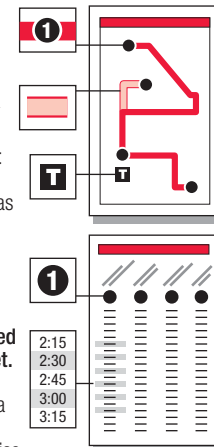

INSTRUCTIONS / INSTRUCCIONES

The bus stops here at listed times. Numbers on the map represent major stops; other stops are also available. (El bus hace paradas aquí de acuerdo al horario señalado. Los números en el mapa representan las paradas principales; hay otras paradas disponibles también.)

The bus travels here sometimes. See timetable beside the map for trips that travel this route variation. (El bus para por aquí algunas veces. Referirse a la tabla de horarios al lado del mapa para encontrar los viajes de esta ruta.)

The transfer point shows where routes intersect and transfers to other routes may be available. (El punto de traslado muestra dónde se intersectan las rutas y las transferencias disponibles a otras rutas.)

The bus stops at each of the times listed below the symbol. (El bus hace paradas a las horas señaladas debajo del símbolo.)

The timetable shows WHEN the bus stops. Shaded times indicate when a radial and local route meet. Transfers are timed so waiting is minimal. (La table de horarios muestra CUANDO el bus hace la paradas. Las horas en sombreadas indican cuando una ruta radial y local se intersectan. Las transferencias son cronometradas de manera que el tiempo de espera es mínimo.)

FARES / TARIFAS

Fare Type	Full Fare	Reduced Fare¹
One-Way Fare	$1.25	$0.60
Local Day Pass	$2.50	$1.25
7-Day Pass	$12.00	$6.00
31-Day Pass	$40.00	$20.00
Seniors Age 65 or Older & Children Age 12 or Younger		Free²
Stored Value Card (Card has $25.00 Value)		$20.00

No Transfers Issued

¹ Persons with Disabilities, Medicare Card Holders and Teens 13-18:

When paying a Reduced Fare a GoRaleigh ID must be shown. Teens 13-18 must show a current School ID or GoRaleigh ID. A Medicare Card and a valid ID may be used to secure a GoRaleigh ID.

² Passengers 65 or Older, Children 12 or Younger:

When paying a Seniors 65+ Free Fare a GoRaleigh ID must be shown. Children under 12 & over 60" tall must present a GoRaleigh ID.

To Obtain a GoRaleigh ID: Call 919-996-3459 or visit the Information Booth at GoRaleigh Station during business hours.

Lost & Found 919-996-3869